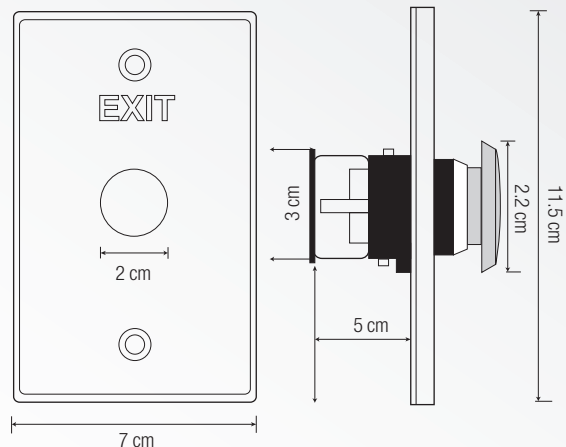

Botón de Salida

Botón Tipo Hongo en Color Verde

Mod. **APBHV**

● Dimensiones:

PLACA

BOTÓN

● Aplicaciones:

Para aplicaciones comerciales, industriales e institucionales como centros comerciales, edificios, instituciones educativas, centros de salud, complejos de oficinas, etc.

● Características:

Tipo de Activación	Momentánea
Configuración del Switch	NO / NC / COM
Acabado Estándar	Botón de Plástico en Color Verde
Capacidad de Carga	24 Vcd
Tipo de Botón	Tipo Hongo
Evaluación del Ciclo	50,000 Ciclos
Temperatura de Operación	-25 a 55 °C
Certificación	A Prueba de Agua
Tipo de Conexión	Terminal de Tornillo
Orificio de Montaje	22 mm
Garantía	1 Año