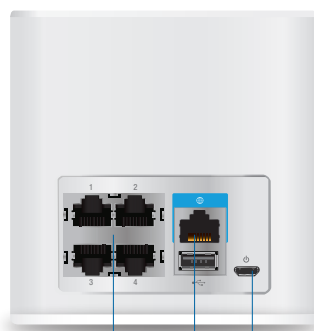

Router

Pantalla táctil LED

Puertos Gigabit LAN Puerto WAN Puerto de alimentación

MeshPoint

Antena ajustable
Indicadores LED de señal
Conector magnético
Base del MeshPoint

Ajuste la antena para una óptima recepción de la señal