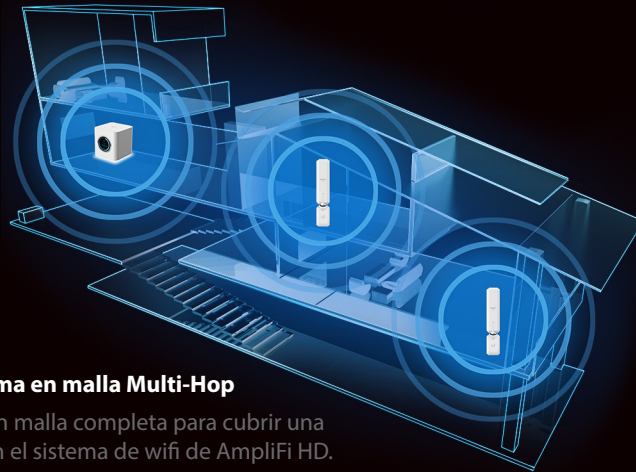

Router

Pantalla táctil LED

Puertos Gigabit LAN Puerto WAN Puerto de alimentación

MeshPoint

Antena ajustable
Indicadores LED de señal
Conector magnético
Base del MeshPoint

Ajuste la antena para una óptima recepción de la señal

MESHPOINT

Modelo: AFi-P-HD

El Amplifi HD (alta densidad) MeshPoint contiene una superantena ajustable. Puede ser utilizada para ampliar la cobertura de un sistema Amplifi Mesh o convertir un router o caja de cables de wifi existente en una poderosa red en malla.

Ejemplos de uso del sistema de Wi-Fi

CREE SU MALLA

Router central con MeshPoints

Cree una red en malla completa para cubrir una casa grande con el sistema de Wi-Fi de AmpliFi HD.

Red en malla de varios routers

Cree una red en malla completa para cubrir una casa grande con el sistema de Wi-Fi Mesh Router.

Sistema en malla Multi-Hop

Cree una red en malla completa para cubrir una casa grande con el sistema de wifi de AmpliFi HD.