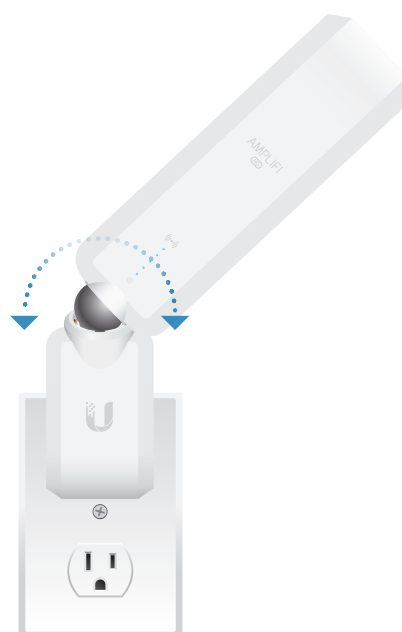

Router

Pantalla táctil LED

Puertos Gigabit LAN Puerto WAN Puerto de alimentación

MeshPoint

Antena ajustable
Indicadores LED de señal
Conector magnético
Base del MeshPoint

Ajuste la antena para una óptima recepción de la señal