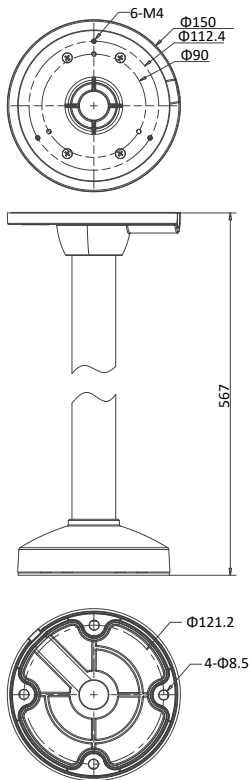

## DS-1271ZJ-130-TRL

Pendant Mounting Bracket for Turret Camera

### Dimension

### Parameters

Model	DS-1271ZJ-130-TRL
Parameters	Pendant Mounting Bracket for Turret Camera
Appearance	Hikvision White
Material	Aluminum Alloy
Dimension	Φ150x567mm
Weight	1110g