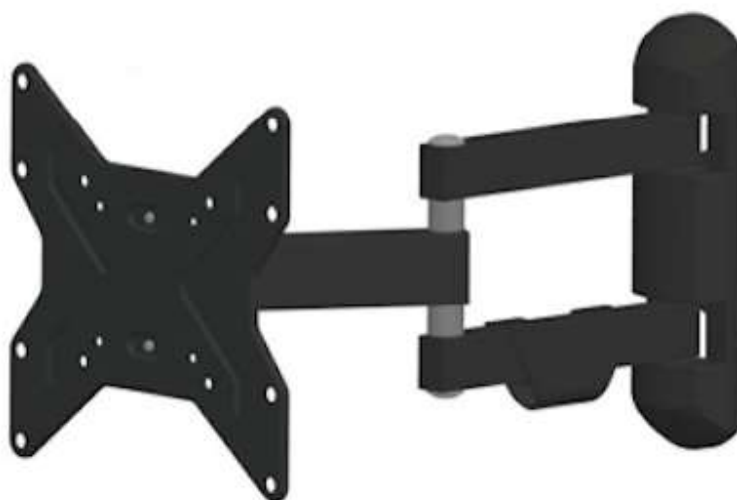

# EPS20EW

max 30kg / 66lbs

13"-37"

5.8-36.7CM(2.3"-14.4")

max 200x200

STEEL

Cable management

Swivel

Montaje de pared para monitores.

- Carga máxima 30 kg (66 lbs).
- Monitores compatibles: 13 a 37".
- Vesa: 75 x 75, 100 x 100, 200 x 200.
- Fabricación en acero.
- Inclinación:  $\pm 10^\circ$ .
- Giro: 180°.
- Separación de pared: 58 a 367 mm.

Medidas: