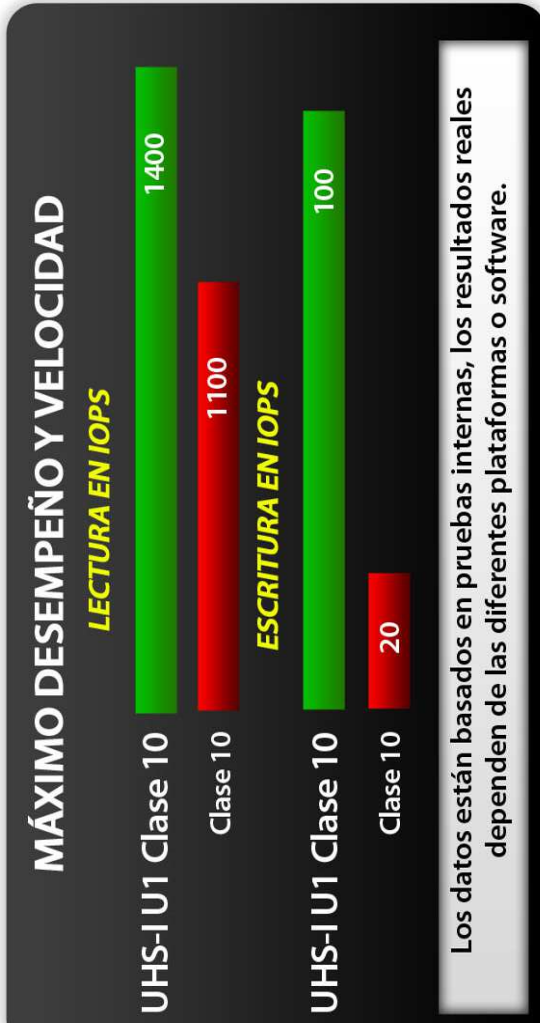

Características especiales

Los datos están basados en pruebas internas, los resultados reales dependen de las diferentes plataformas o software.