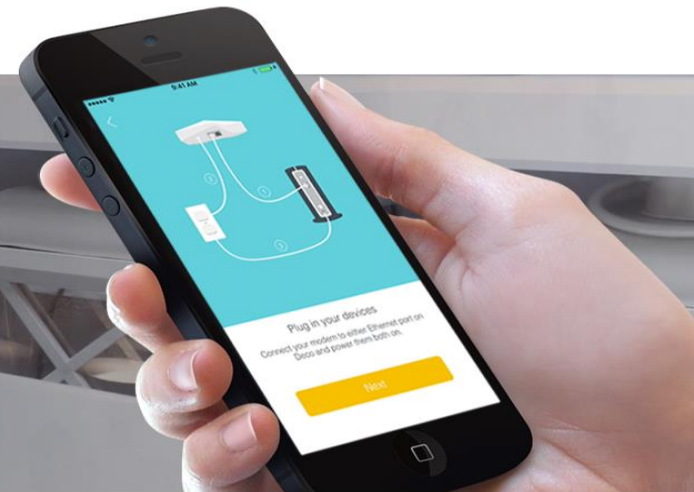

deco™

Cubre Tu Hogar de Wi-Fi

Sistema Wi-Fi para todo su Hogar

Vive la Vida Sin Interrupciones

Deco es la solución Wi-Fi para todo el hogar con la seguridad más extensa. Ofrece unos resultados rápidos, Wi-Fi ininterrumpido para cada habitación sacando el máximo partido de los tres equipos separados del AC1300 de hasta 4,500 pies² de cobertura total. Deco es también fácil de configurar y crece a medida que se añaden dispositivos a su hogar. Y Deco está respaldado por el soporte de por vida 24/7 de la industria..

Router Deco

Router Tradicional con Extensor

Deja que Deco Se Encargue de Configurar

Deco es fácil de configurar. Simplemente descarga la aplicación y deja que Deco encuentre el lugar perfecto para la mejor cobertura.