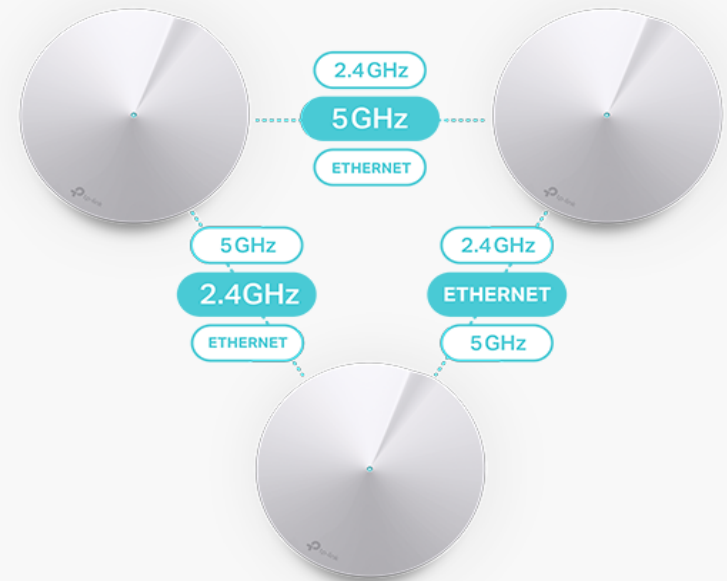

ART™ de TP-Link (Adaptive Routing Technology - Tecnología de Enrutamiento Adaptativo)

La mejor conexión. Todo el Tiempo. En cada cuarto.

ART elige automáticamente la ruta más directa para todos los dispositivos de su hogar en función de la ubicación de cada unidad de Deco. No importa dónde se encuentre, siempre tiene la mejor conexión posible, todo ello a través de un SSID (nombre de red) único. Ya sea de 2,4 GHz o 5 GHz, ART pone a sus dispositivos en la banda correcta dependiendo del dispositivo y para qué lo esté usando. Con ART, usted es libre para moverse de una habitación a otra ya sea para utilizar el stream, juegos en línea, descargar y navegar - todo en una conexión Wi-Fi perfectamente integrada.

- Optimiza automáticamente su red de Deco mediante el Wi-Fi
- Lo conecta automáticamente a la mejor unidad de Deco para obtener la mejor conexión de Internet