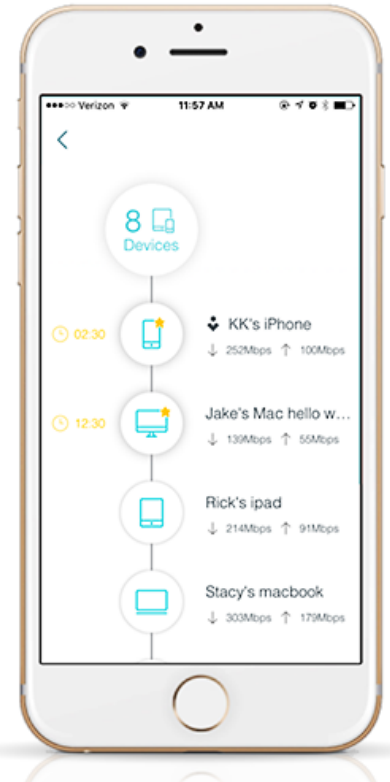

ART™ de TP-Link (Adaptive Routing Technology - Tecnología de Enrutamiento Adaptativo)

La mejor conexión. Todo el Tiempo. En cada cuarto.

ART elige automáticamente la ruta más directa para todos los dispositivos de su hogar en función de la ubicación de cada unidad de Deco. No importa dónde se encuentre, siempre tiene la mejor conexión posible, todo ello a través de un SSID (nombre de red) único. Ya sea de 2,4 GHz o 5 GHz, ART pone a sus dispositivos en la banda correcta dependiendo del dispositivo y para qué lo esté usando. Con ART, usted es libre para moverse de una habitación a otra ya sea para utilizar el stream, juegos en línea, descargar y navegar - todo en una conexión Wi-Fi perfectamente integrada.

- Optimiza automáticamente su red de Deco mediante el Wi-Fi
- Lo conecta automáticamente a la mejor unidad de Deco para obtener la mejor conexión de Internet

Uso de la App en el Exterior

Opera tus dispositivos a su velocidad.

La app móvil de Deco va más allá de Wi-Fi. La app le da el poder de priorizar los dispositivos para velocidades más rápidas y compartir - todo desde su smartphone.

- Prioriza los dispositivos y aplicaciones para obtener un rendimiento más rápido
- Comparte la información de Wi-Fi de la red de invitados
- Solución de problemas, prueba de velocidad y ejecuta diagnósticos
- Supervisa el tráfico de dispositivos individuales