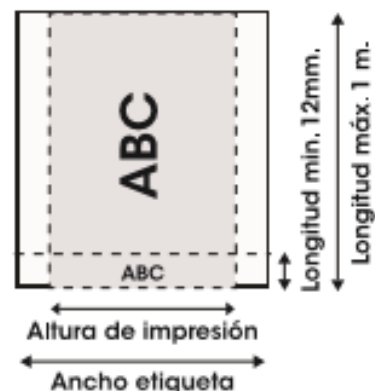

Código Fabricante	DK2251
Dirección Web Fabricante	https://www.brother.com.mx/
Modelo de Producto	DK2251
Nombre del Producto	ROLLO DE ETIQUETAS BROTHER CONTINUA 6.2CM X 15.2 MTS
Color	TEXTO NEGRO O ROJO SOBRE BLANCO
Tecnología de Impresión	TERMICO
Rendimiento Aproximado	15 METROS
Impresoras compatibles	QL800 , QL810W
Contenido	1 pza

**DK
TAPE**

Gafetes para visitas

Etiquetar postales

Clasificación de documentos

Señalización interior