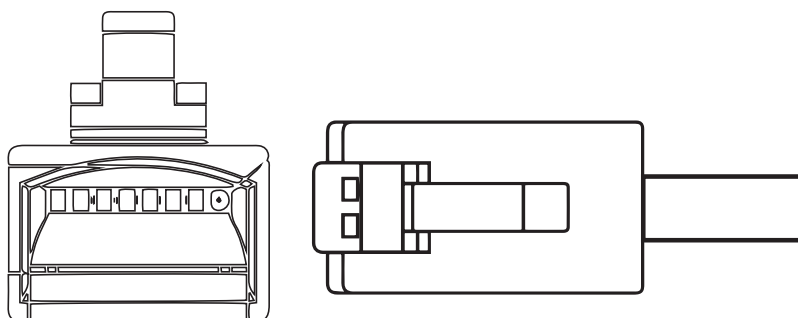

TU CONEXIÓN MEJORADA

Qian Cable de Red Patch 5-2m Lianjie
MODELO NW1C6

Características

El cable proporciona un rendimiento perfecto de transmisión de datos de alta velocidad y ofrece una mayor sensibilidad y una mejor estabilidad.

Diseño

El cable es flexible y permite una instalación más limpia y segura. Es mucho más fácil para usted hacer que el cable de red corra a lo largo de las paredes, siga los bordes y las esquinas o lo deslice debajo de una alfombra. Puede evitar efectivamente enredos y ahorrar espacio.

Especificaciones

El Cable tiene valores como impermeable, anticorrosión y resistentes a tirones para trabajos pesados. Adecuado para uso tanto en exteriores como en interiores

FICHA TÉCNICA (NW1C6)

Modelo	NW1C6
Descripción	Cable patch de inyección de plástico
Cubierta	PVC
Características	Conexiones de cobre Conexión sin cubierta RJ45 modular de policarbonato Pines bañados en oro de 50 micras 8P8C Cables codificados de color 568B
AWG	AWG 25
Diámetro de los conductores	8mm * 7 mm * 0.16 mm