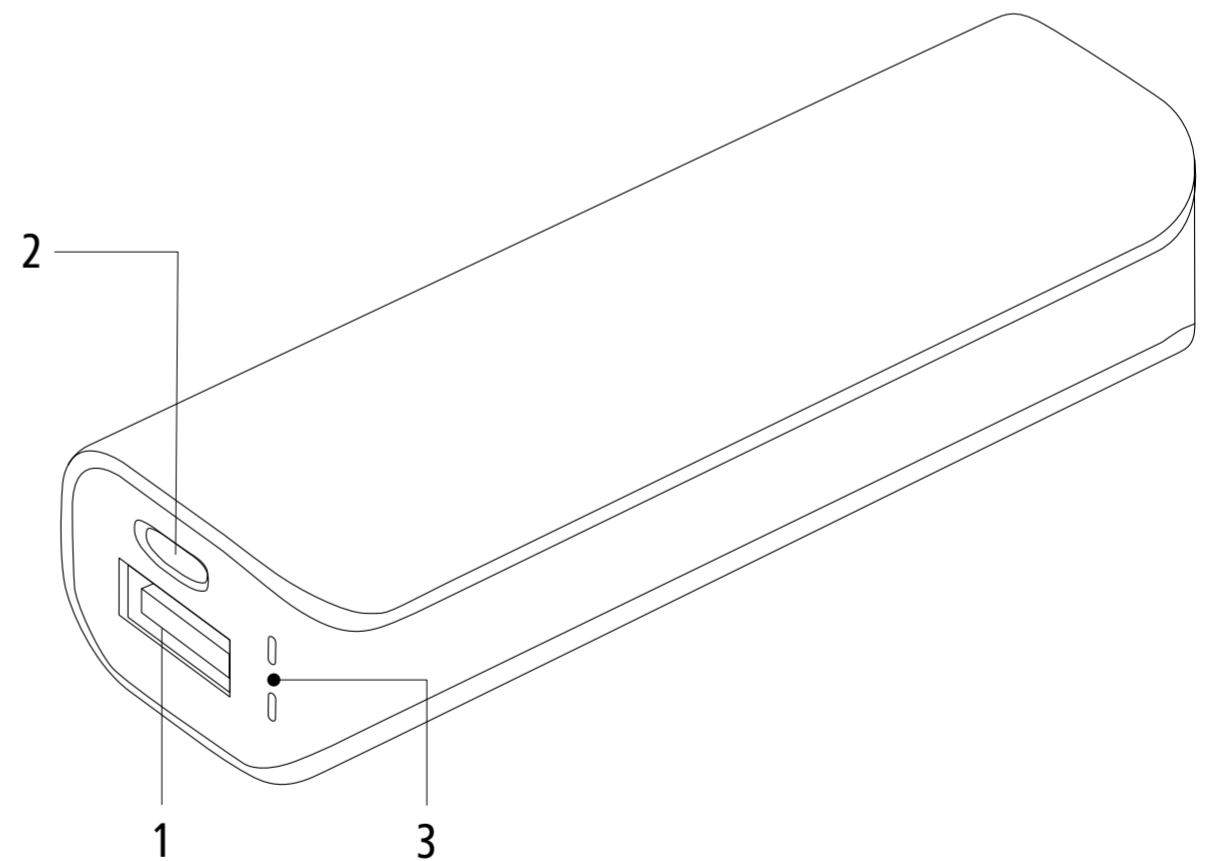

Conveniente. Sus 2,200 mAh son suficientes para cargar tu dispositivo en una sola recarga.

Yorago®

Especificaciones Técnicas

Modelo: PB-150

| | |
|-----------------------------|-------------------------|
| Artículo: | Banco de carga portátil |
| Rango de frecuencia: | 5V 1A cc, 5 V, N/A |
| Potencia: | 2200 mAh |
| Conectores: | 1 conector USB Hembra |
| Voltaje de salida: | DC5V/1000mA |
| Potencia de salida: | 5 V cc 1A, USB |
| Carga: | Corriente directa |
| Conector de entrada: | 1 Micro USB hembra |

| | |
|---------------------|-----------------|
| Dimensiones: | 90 mm*30*21.1mm |
| Peso: | 64g |

| | |
|---------------------|-----|
| Q'ty/Carton: | 120 |
|---------------------|-----|

- 1 Puerto USB de salida
- 2 Puerto Micro USB de entrada
- 3 Indicador de energía