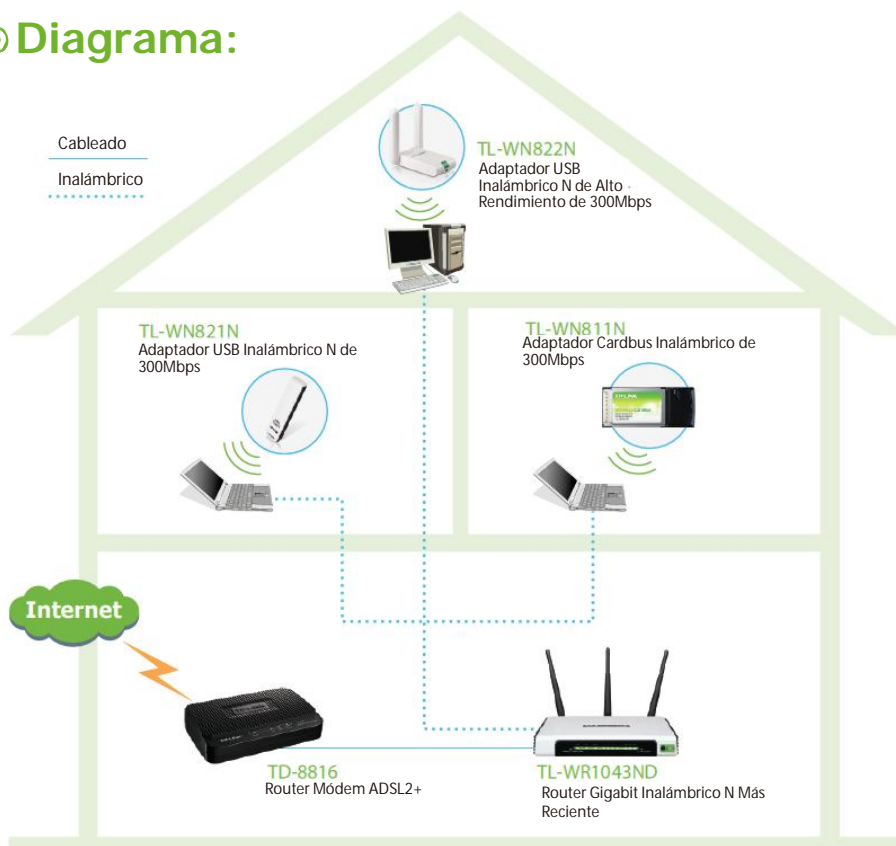

Adaptador USB Inalámbrico de Alto Rendimiento de 300Mbps TL-WN822N

⊙ Características:

- Velocidad de transmisión de datos inalámbrica de 300Mbps
- Las antenas externas duales proporcionan un mejor desempeño de recepción y transmisión
- Fácil encriptación de seguridad inalámbrica WPA con un solo presionar el botón de Configuración Rápida de Seguridad
- El paquete de utilidades permite un fácil manejo

⊙ Descripción:

El Adaptador USB de Alto Rendimiento, el TL-WN822N es un cliente inalámbrico de 300Mbps, que permite que los usuarios conecten una computadora de escritorio o una computadora portátil a una red inalámbrica y acceder a una conexión de Internet de alta velocidad. Es completamente interoperable con los dispositivos inalámbricos IEEE 802.11 b/g/n, proporcionando velocidades 11n rápidas y una señal confiable para juegos en línea sin retrasos, llamadas por Internet o incluso streaming de video en Alta Definición.

⊙ Especificaciones:

Estándares	IEEE 802.11n, IEEE 802.11g, IEEE 802.11b
Interfaz	Mini USB 2.0
Rango de Frecuencia	2.4-2.4835GHz
Tipo de Antena	Dual Omni-Direccional
Rendimiento de la Antena	3dBi
Botón	Botón QSS
Potencia de Transmisión Inalámbrica	<20dBm(EIRP)
Seguridad	Soporta WEP, WPA-PSK/WPA2-PSK de 64/128 bit
Modo de Funcionamiento	Modo de Infraestructura / Ad-Hoc
Sensibilidad de Recepción	270M: -68dBm@10% PER
	130M: -68dBm@10% PER
	108M: -68dBm@10% PER
	54M: -68dBm@10% PER
	11M: -85dBm@8% PER
	6M: -88dBm@10% PER 1M: -90dBm@8% PER
Requisitos del Sistema	Windows 7\Vista\XP
Dimensiones	3.5 x 2.7 x 0.7 pulg. (90 x 68 x 16.8mm)

⊙ Diagrama:

Paquete:

- Adaptador USB Inalámbrico de Alto Rendimiento de 300Mbps, TL-WN822N
- Guía de Rápida Instalación
- Cable de Extensión USB de 1.5m
- CD de Recursos, que incluye:
 - Controladores (Drivers) y Utilidades de Client Inalámbrico del TL-WN822N
 - Guía del Usuario
 - Otra Información Útil