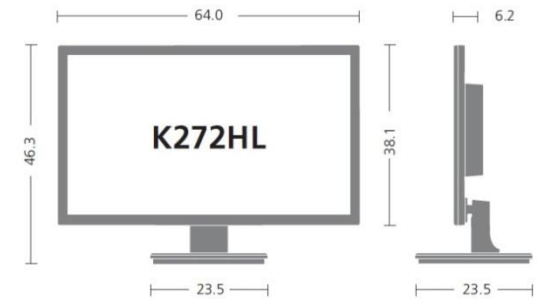

Monitor LED – K272HLbid

Unidades: cm

Tamaño / Tipo	27" (16:9)
Resolución Nativa	1920 x 1080 @ 60 Hz
Contraste	100,000,000:1 (ACM)
Angulo visible H/V¹	178 ⁰ / 178 ⁰
Colores	16.7 millones
Brillo	300 cd/m ²
Bocinas integradas	NA
Conector de señal	VGA + HDMI + DVI
Tiempo de respuesta¹	4 ms (G to G)
Fuente de poder	100 V ~ 240 V Adaptador interno
Garantía	Tres años de garantía (Bundles 1 año)
Extra	Inclinación -5°~ 25°, Montaje Vesa 100 x 100