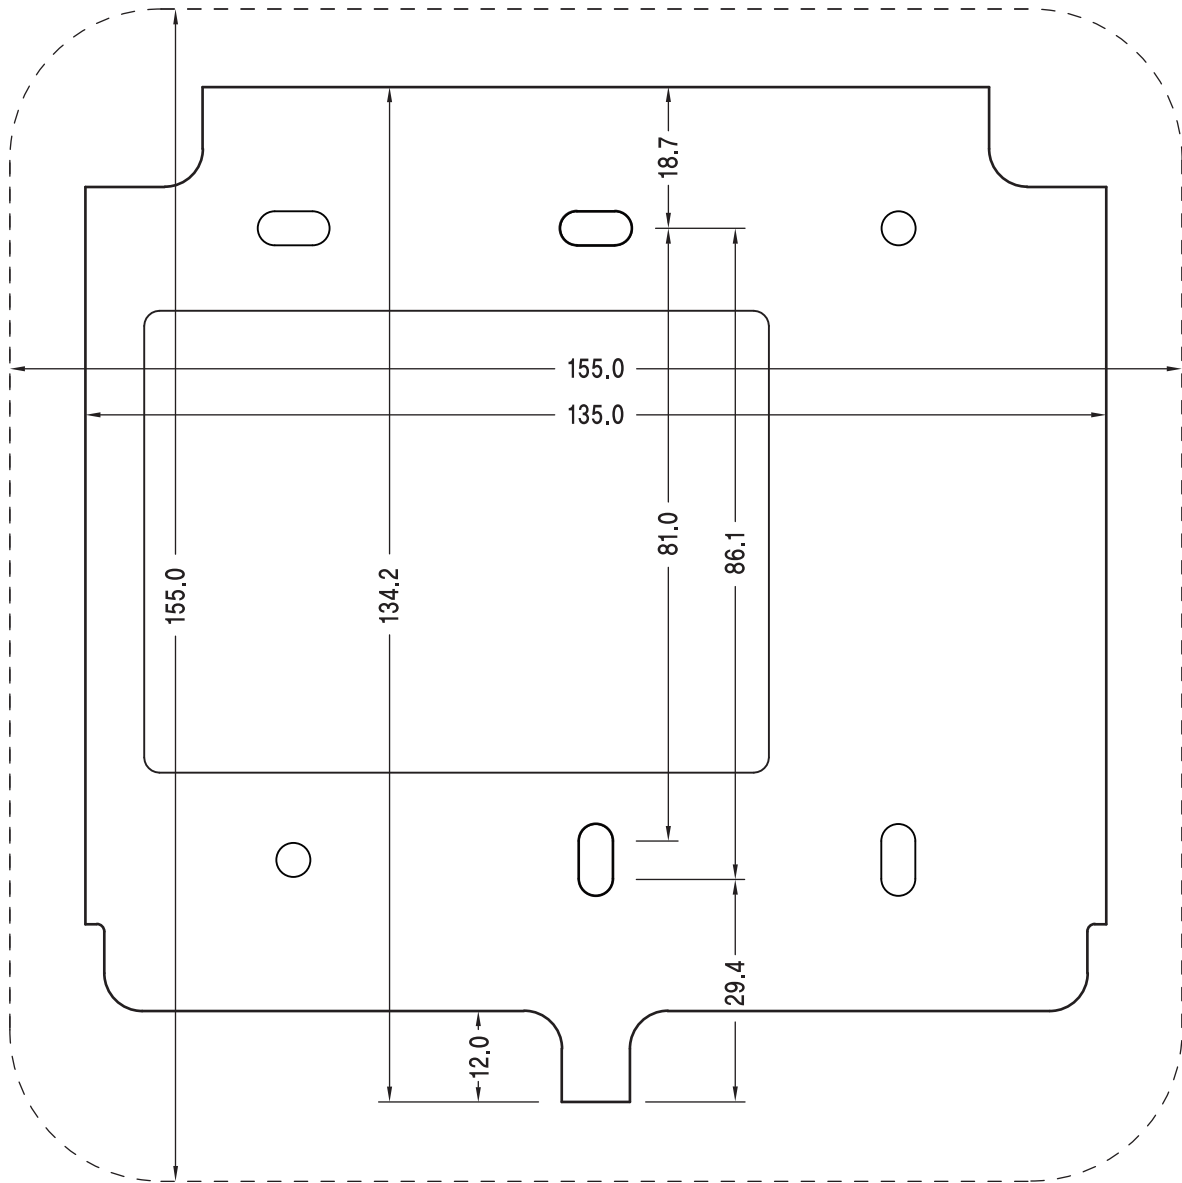

BioStation A2

1:1 Scale Drilling Template

Template Instruction.

1. Open with Adobe Acrobat Reader.
 2. Click **File > Print**.
 3. Select **Actual size**.
 4. Click **Print**.
- DO NOT USE CUSTOM SCALE.

16F Parkview Office Tower,
Jeongja, Bundang, Seongnam, Gyeonggi,
463-863 Republic of Korea
TEL) +82-31-783-4502
FAX) +82-31-783-4503
support@supremainc.com