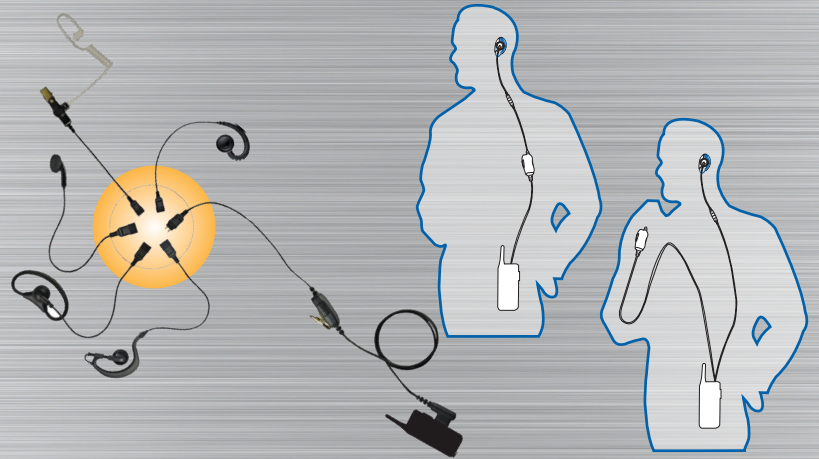

OTTO LOC™

Kits de Vigilancia con Auriculares Intercambiables

Único, Durable

OTTO LOC™ característica de desconexión rápida con 6 opciones intercambiables:

- **OTTO LOC™** El conector se ajusta firmemente con una fuerza que exceda las 5 lbs.
- Cableado reforzado con Kevlar en todos los cables para agregar durabilidad.
- Disponible tanto en versión de uno y dos hilos cubriendo 20 diferentes conectores de radios.
- Fácil de ensamblar.
- Componentes reemplazables.

1. Seleccione su kit de 1 o 2 hilos

2. Seleccione su auricular intercambiable

3. Conecte los 2 componentes juntos

OTTO®
Expect Excellence.

© Copyright 2016 OTTO Engineering, Inc. ® OTTO and the OTTO Expect Excellence logo are registered trademarks of OTTO Engineering, Inc. All rights reserved.